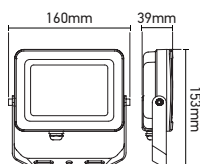

Projecteur LED

YONNA II 20W 4000K 2000lm

20W	4000 KELVIN	2000 LUMEN	V. AC 220-240V 50/60Hz	650°		
						

Ref: 164368

EAN	3125461643683
Puissance	20W
Température de couleur	4000K
Flux lumineux	2000lm
mA	89mA
Angle de diffusion	110°
Température de fonctionnement	-20°C ~ 40°C
Marque des LED	HONGLI 30pcs
IK	08
IP	65
Durée de vie	35 000H
IRC	≥80
PF	≥0.9
Matériau cadre	Aluminium avec un revêtement anticorrosion
Diffuseur	Verre trempé (Clair)
Couleur	Noir (RAL9005)
Poids	0.60kg
Longueur des câbles	30cm
Dimensions	160 x 153 x 39mm