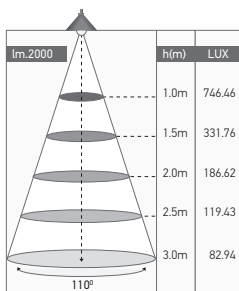

Projecteur LED

YONNA II 20W 4000K 2000lm

20W	4000 KELVIN	2000 LUMEN	V. AC 220-240V 50/60Hz	650°		
						

Ref: 164368

EAN	3125461643683
Puissance	20W
Température de couleur	4000K
Flux lumineux	2000lm
mA	89mA
Angle de diffusion	110°
Température de fonctionnement	-20°C ~ 40°C
Marque des LED	HONGLI 30pcs
IK	08
IP	65
Durée de vie	35 000H
IRC	≥80
PF	≥0.9
Matériau cadre	Aluminium avec un revêtement anticorrosion
Diffuseur	Verre trempé (Clair)
Couleur	Noir (RAL9005)
Poids	0.60kg
Longueur des câbles	30cm
Dimensions	160 x 153 x 39mm