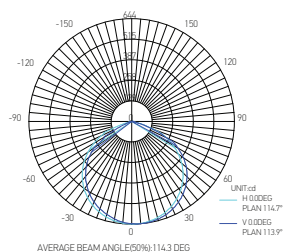

Projecteur LED

YONNA II 20W 4000K 2000lm

20W	4000 KELVIN	2000 LUMEN	V. AC 220-240V 50/60Hz	650°		
						

Ref: 164368

EAN	3125461643683
Puissance	20W
Température de couleur	4000K
Flux lumineux	2000lm
mA	89mA
Angle de diffusion	110°
Température de fonctionnement	-20°C ~ 40°C
Marque des LED	HONGLI 30pcs
IK	08
IP	65
Durée de vie	35 000H
IRC	≥80
PF	≥0.9
Matériau cadre	Aluminium avec un revêtement anticorrosion
Diffuseur	Verre trempé (Clair)
Couleur	Noir (RAL9005)
Poids	0.60kg
Longueur des câbles	30cm
Dimensions	160 x 153 x 39mm